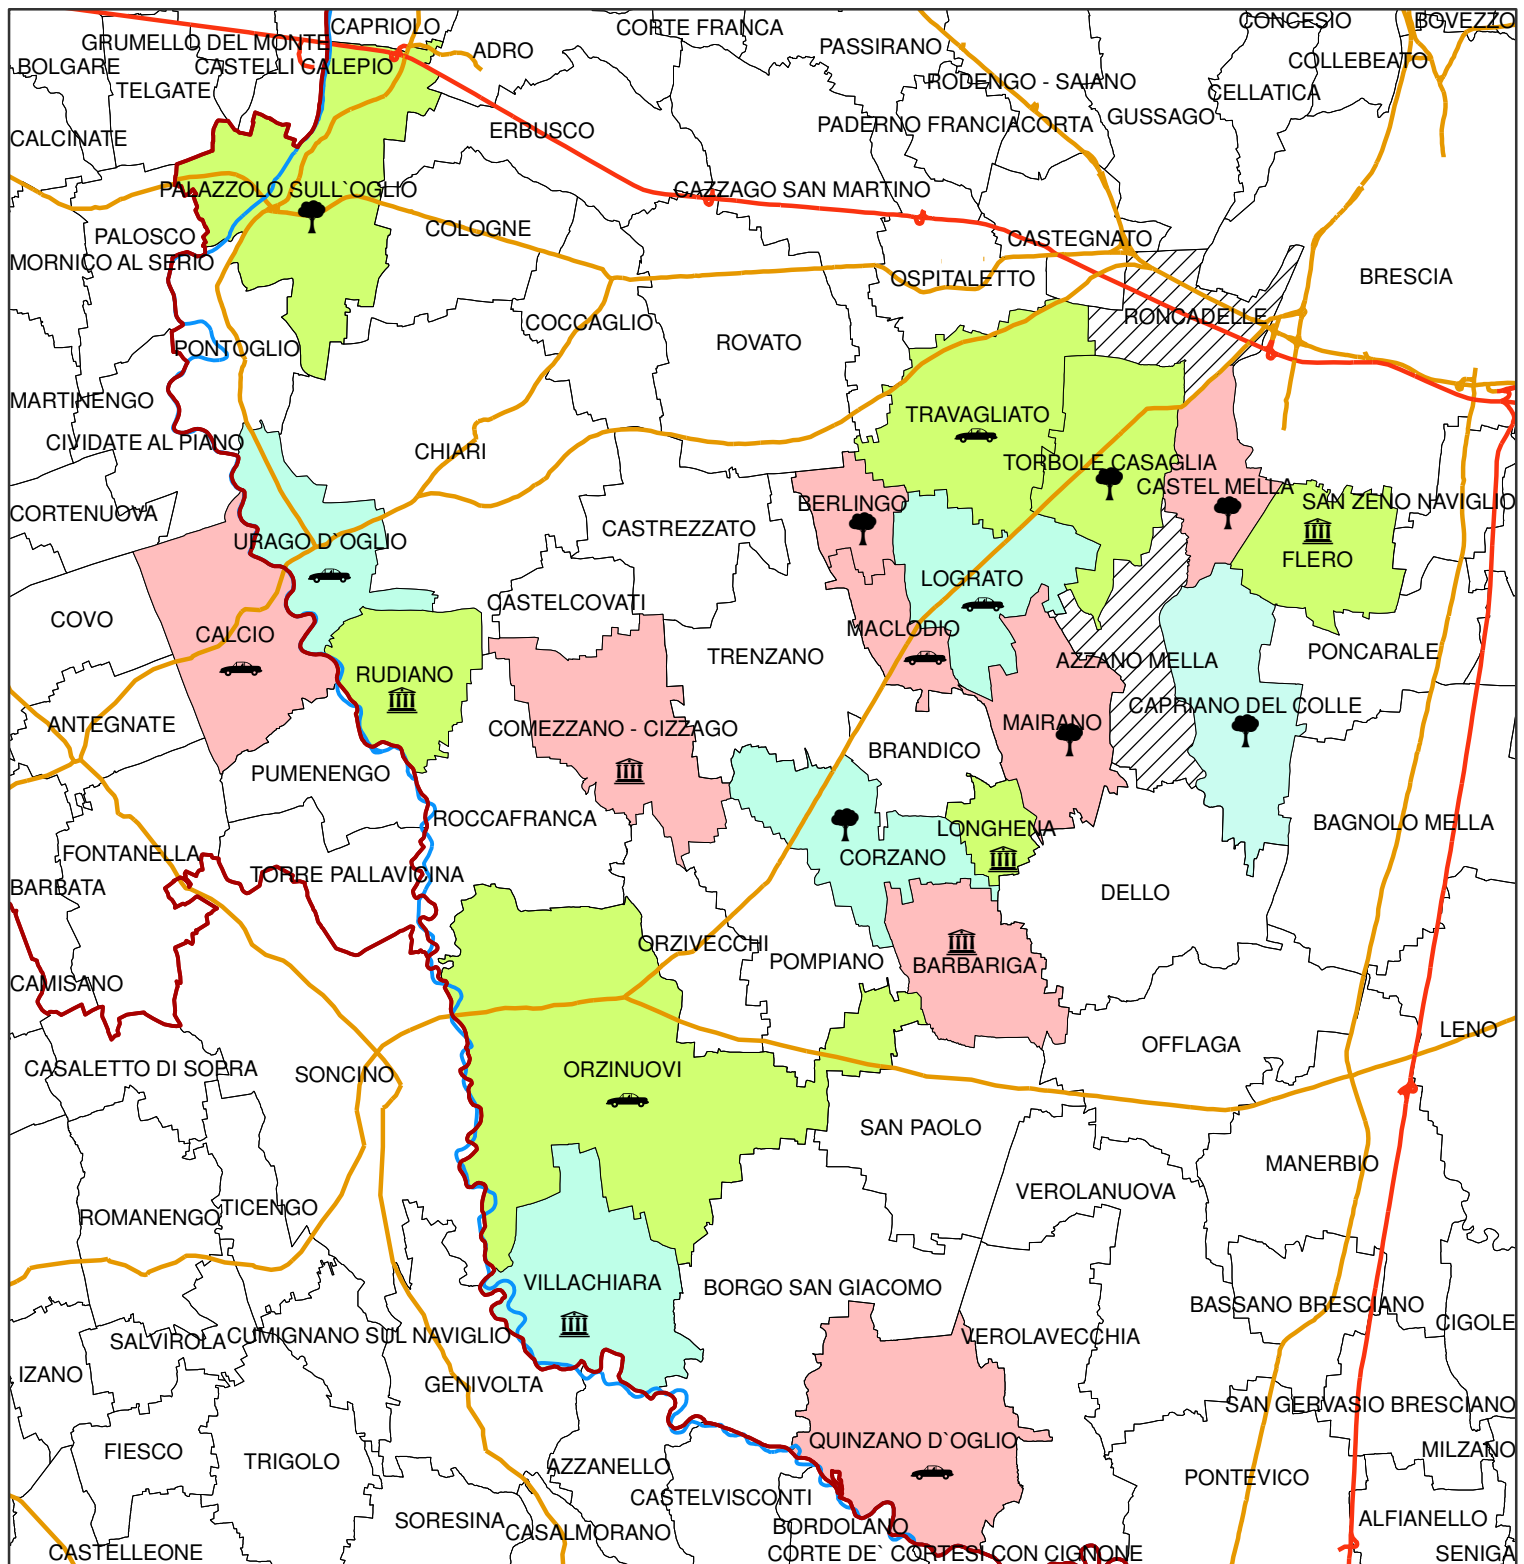

Programma monitoraggio Aria e Traffico (2011 - 2013)

(ultimo aggiornamento: 06/09/2011)

LEGENDA

	Confini provinciali	Tipo di monitoraggio	Anno monitoraggio
	Oglio (Fiume)		 2011
	Autostrada, Tangenziale		 2012
	Strada Statale		 2013
	Comuni che hanno aderito al Protocollo Generale ma non al monitoraggio		